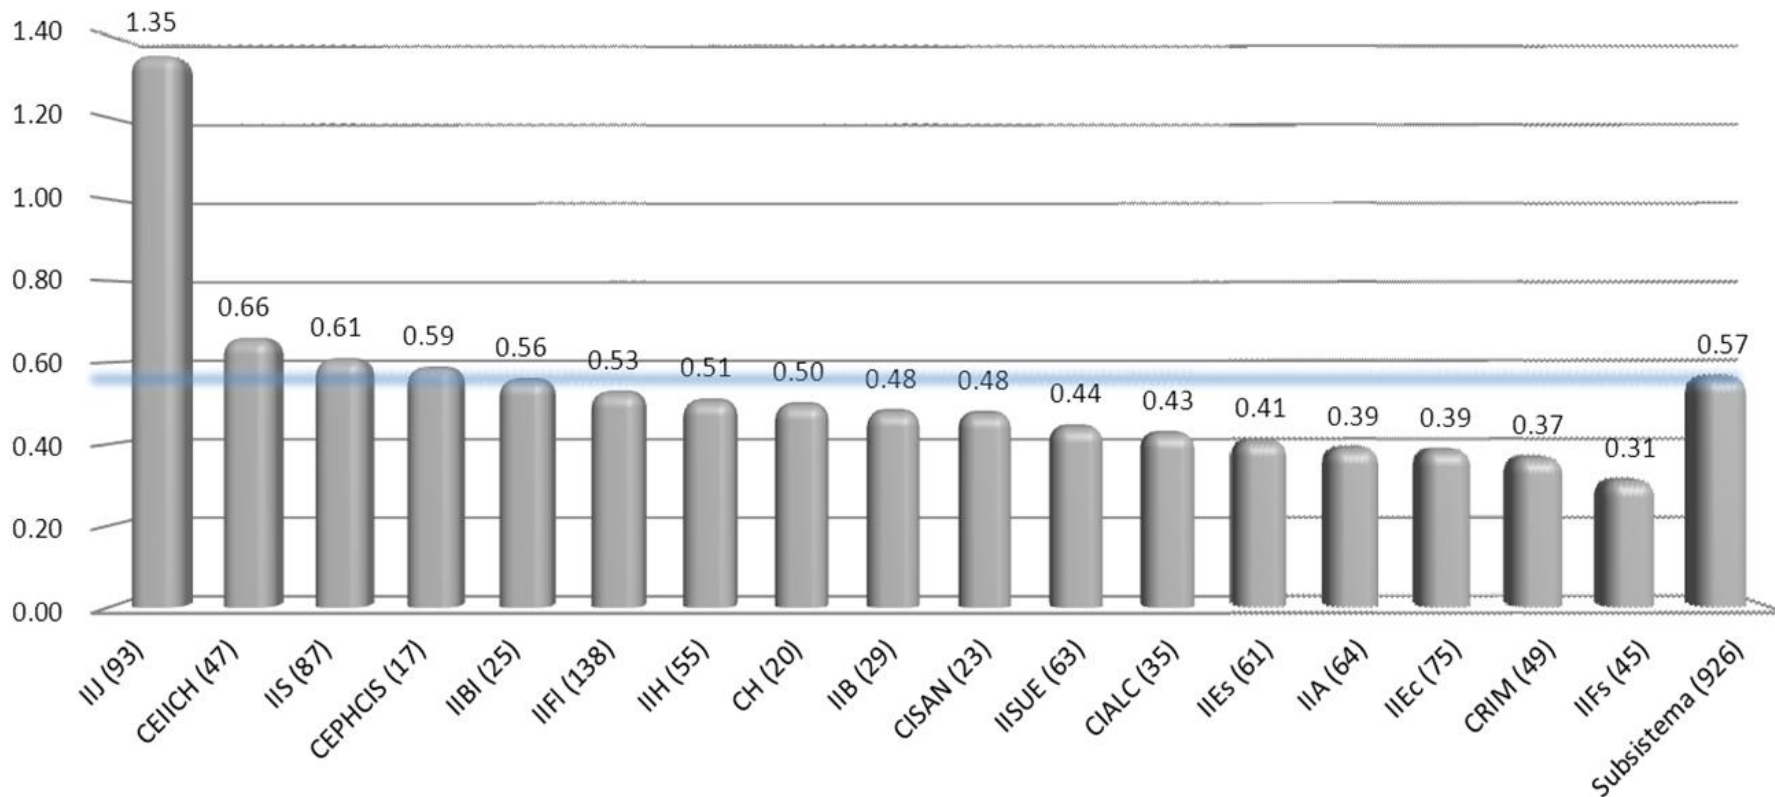

Promedio de libros publicados por investigador por entidad 2014