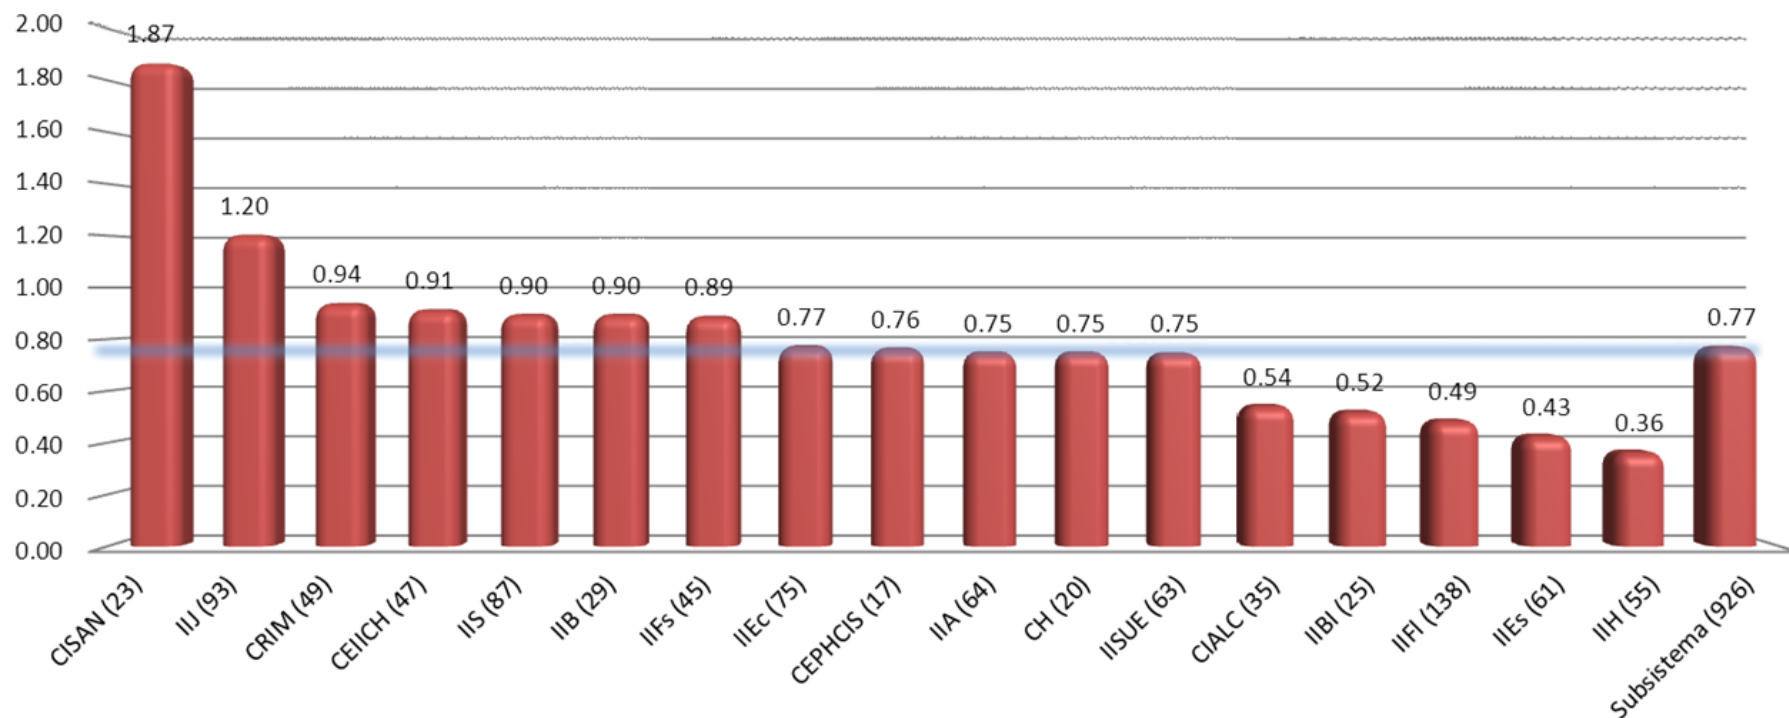

Promedio de artículos en revistas publicados por investigador por entidad 2014