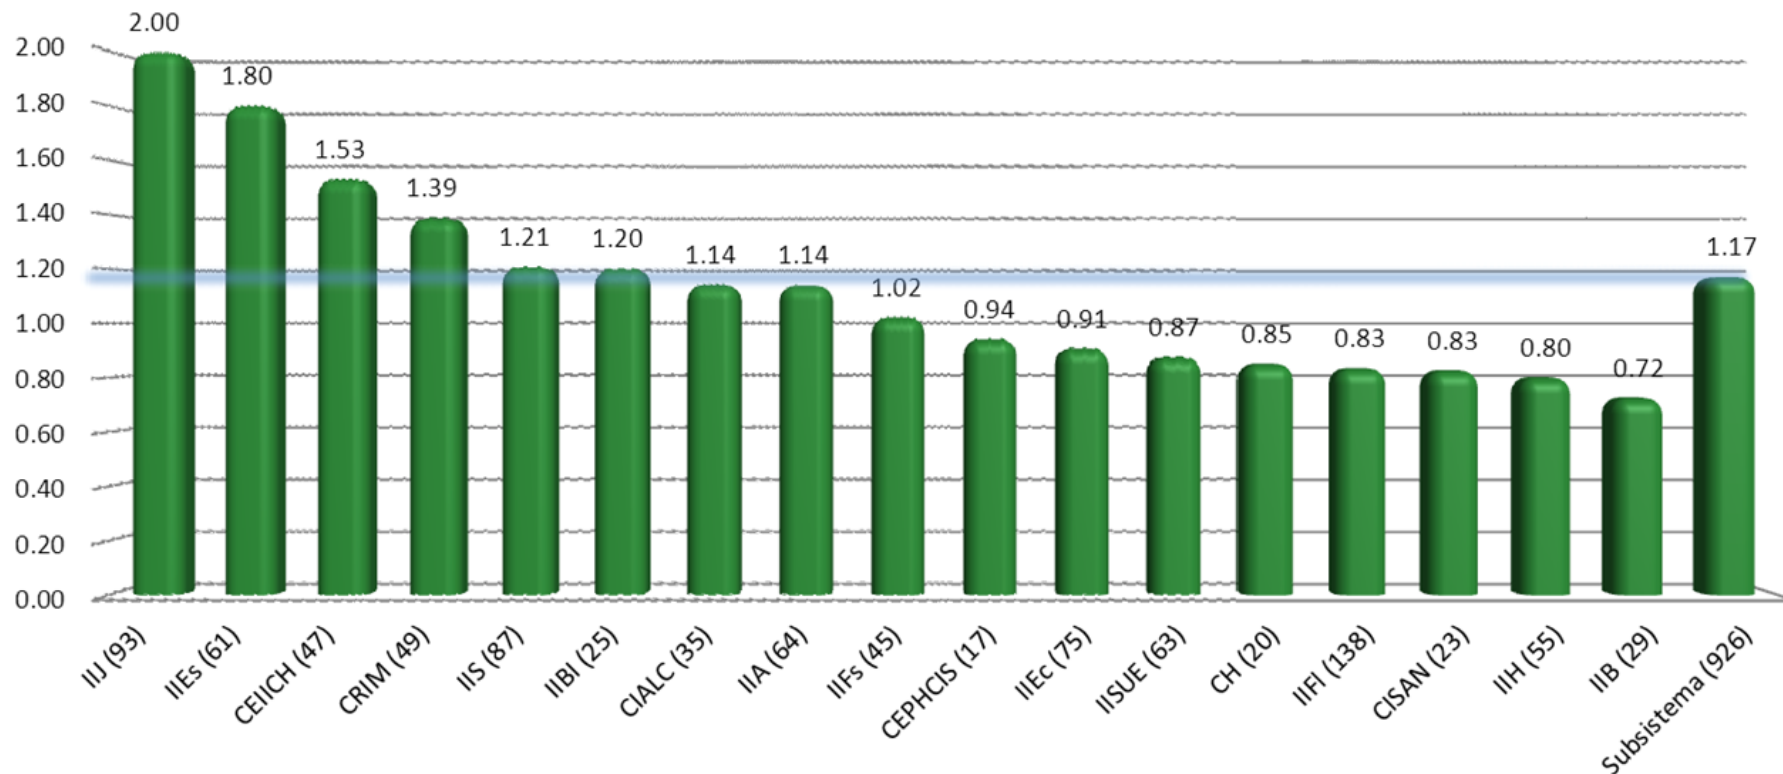

Promedio de capítulos en libro publicados por investigador por entidad 2014