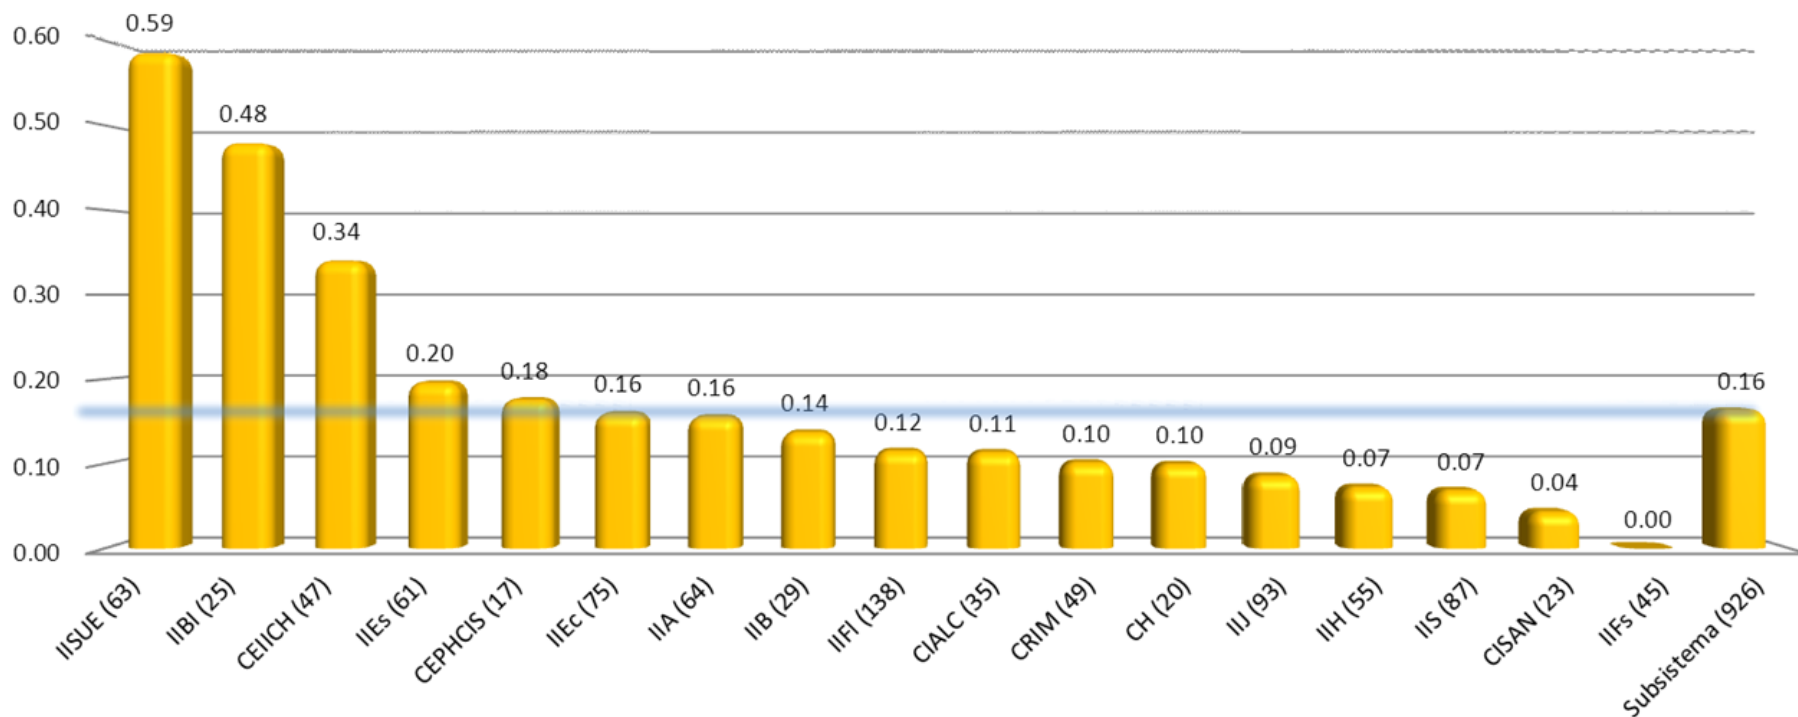

Promedio de ponencias en memoria publicadas por investigador por entidad 2014