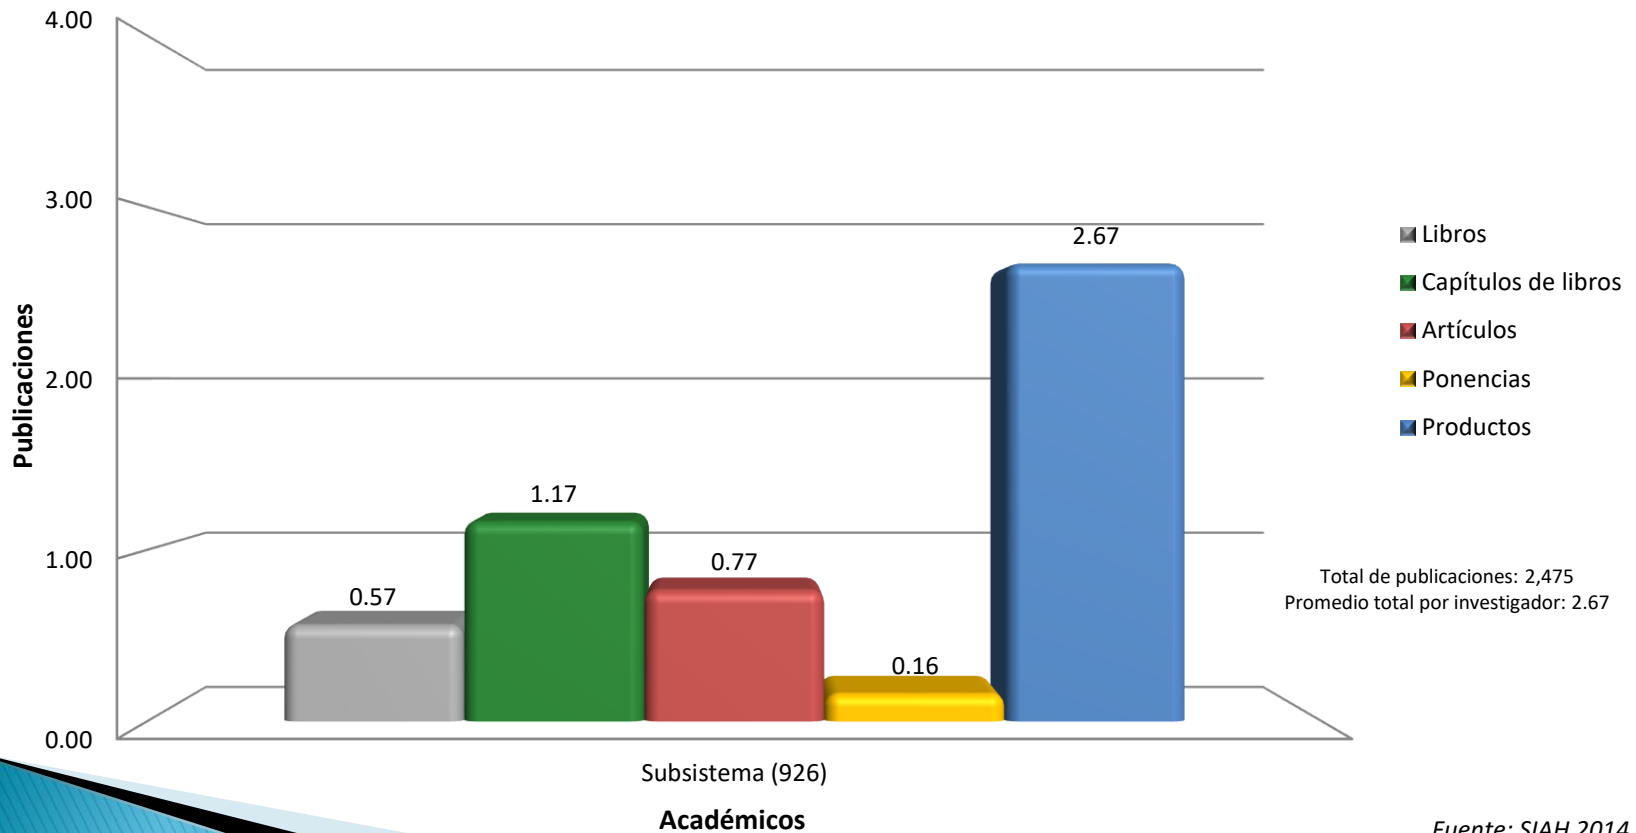

Promedio de publicaciones por investigador 2014