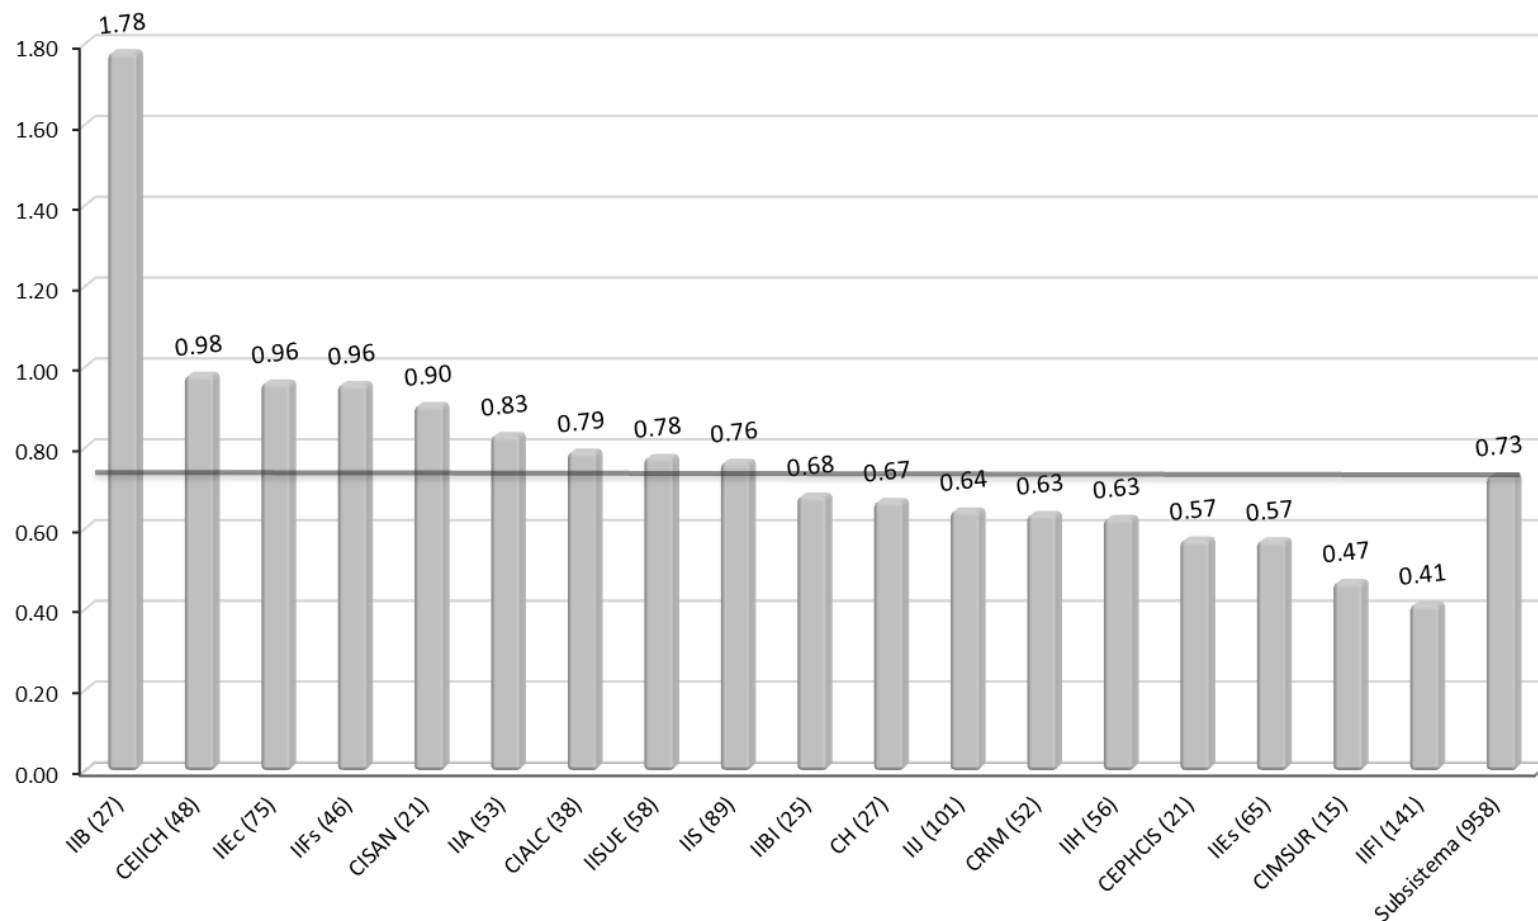

Promedio de artículos en revistas publicados por investigador por entidad 2016