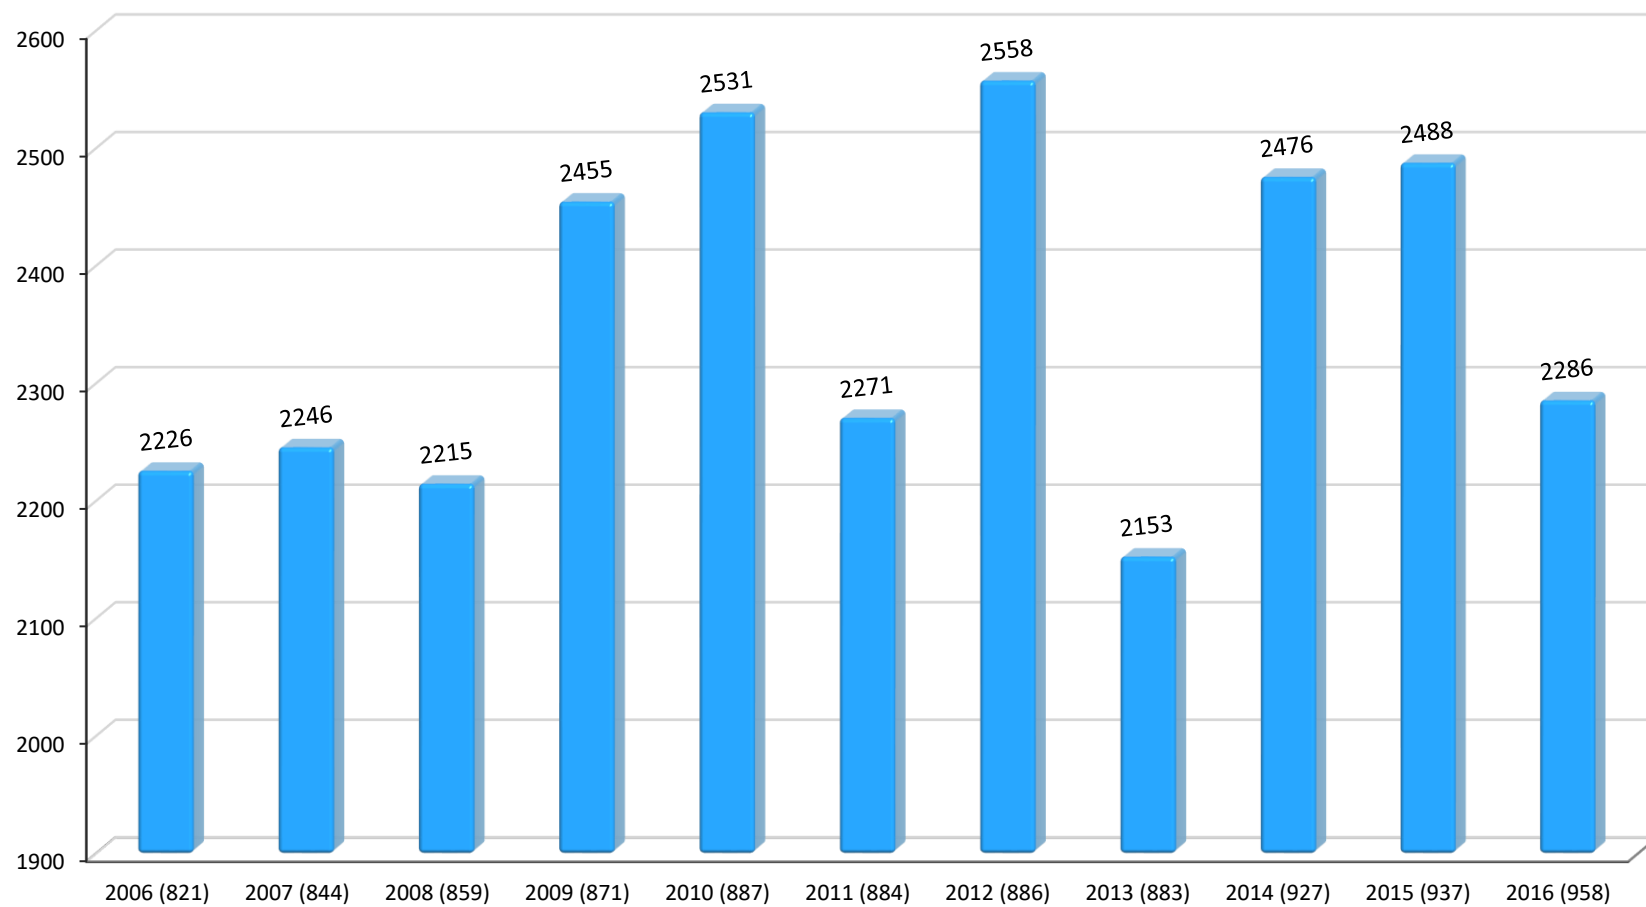

Publicaciones 2006 – 2016