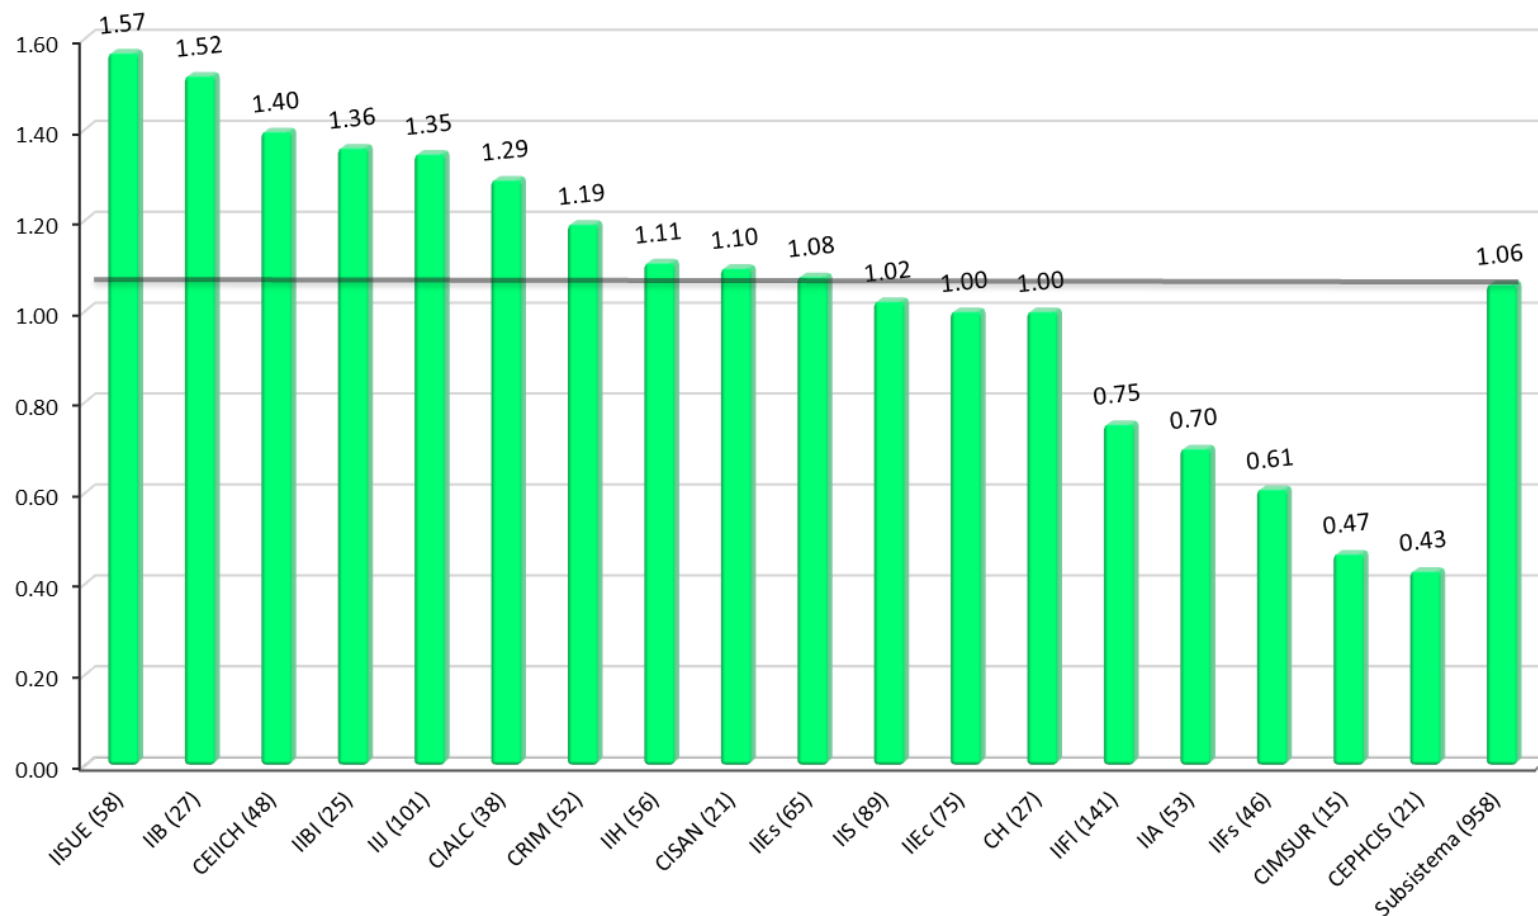

Promedio de capítulos en libro publicados por investigador por entidad 2016