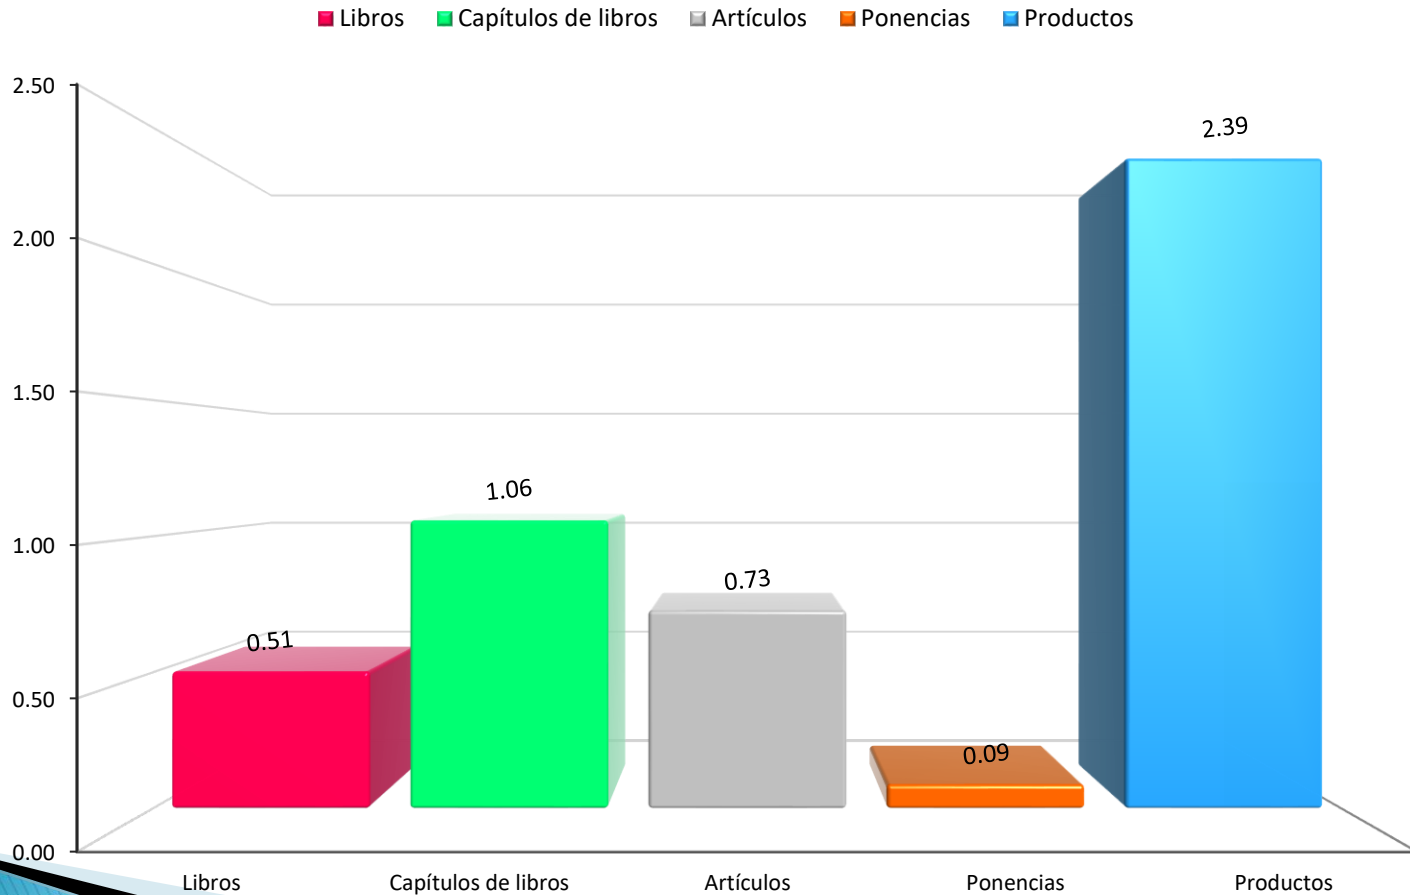

Promedio de publicaciones por investigador 2016