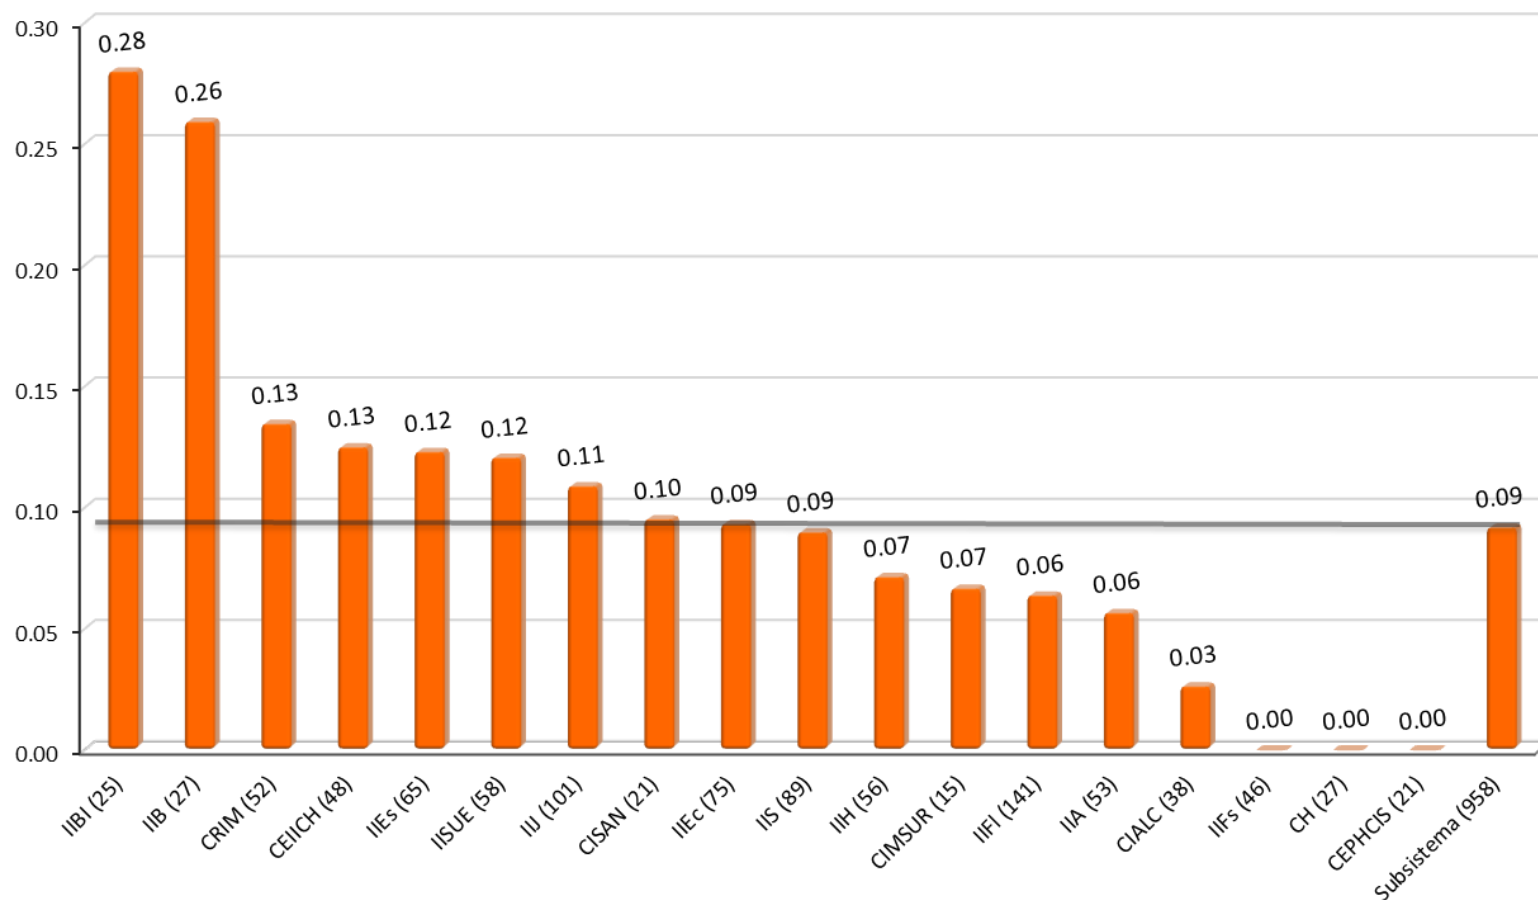

Promedio de ponencias en memoria publicadas por investigador por entidad 2016