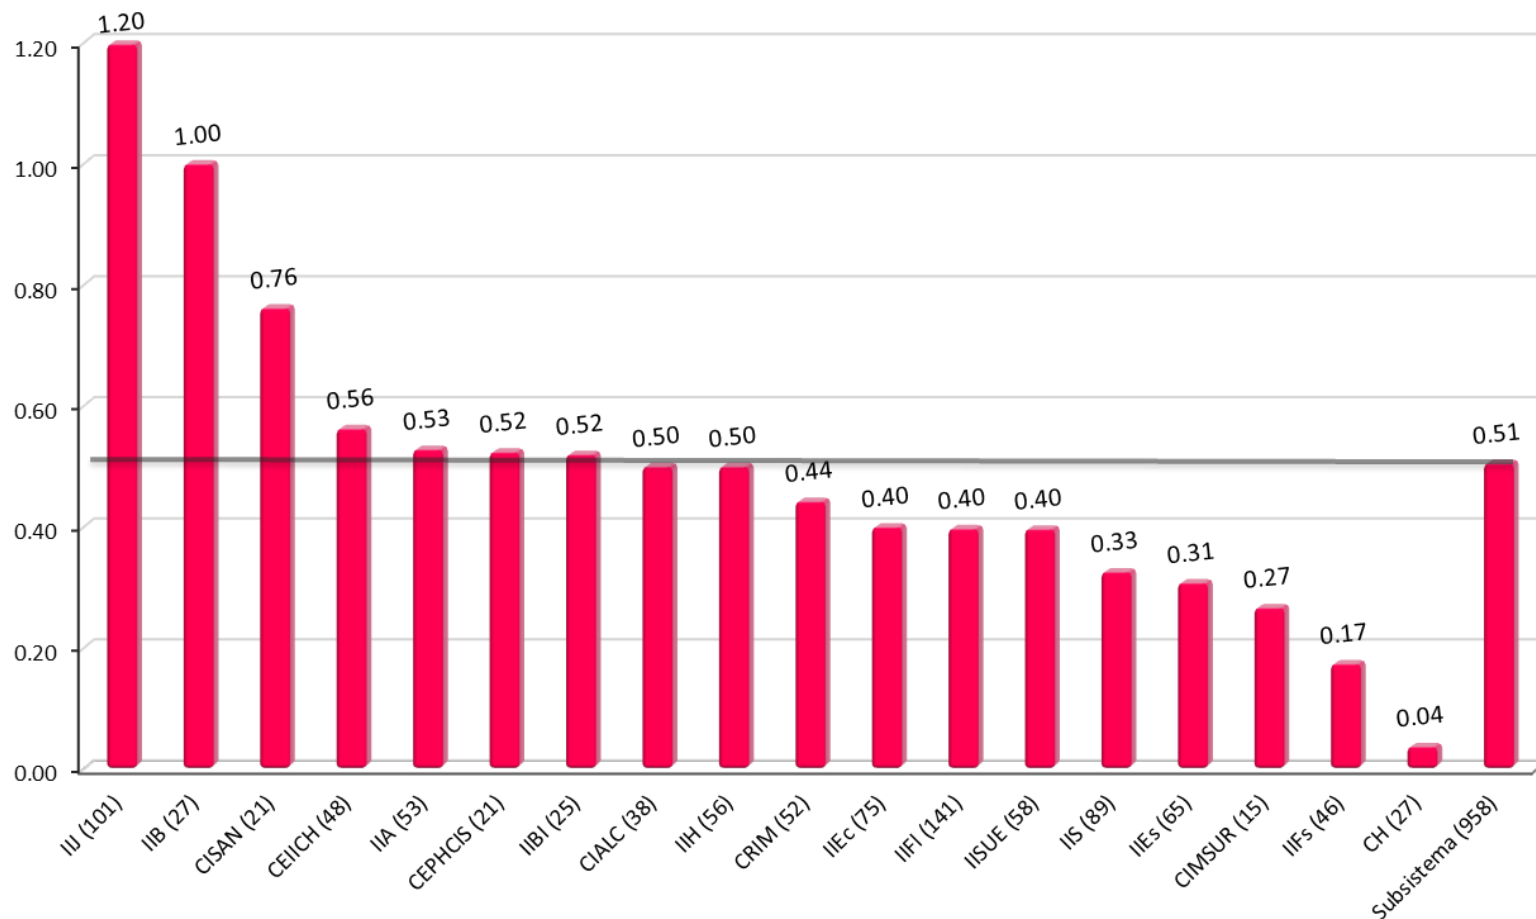

Promedio de libros publicados por investigador por entidad 2016